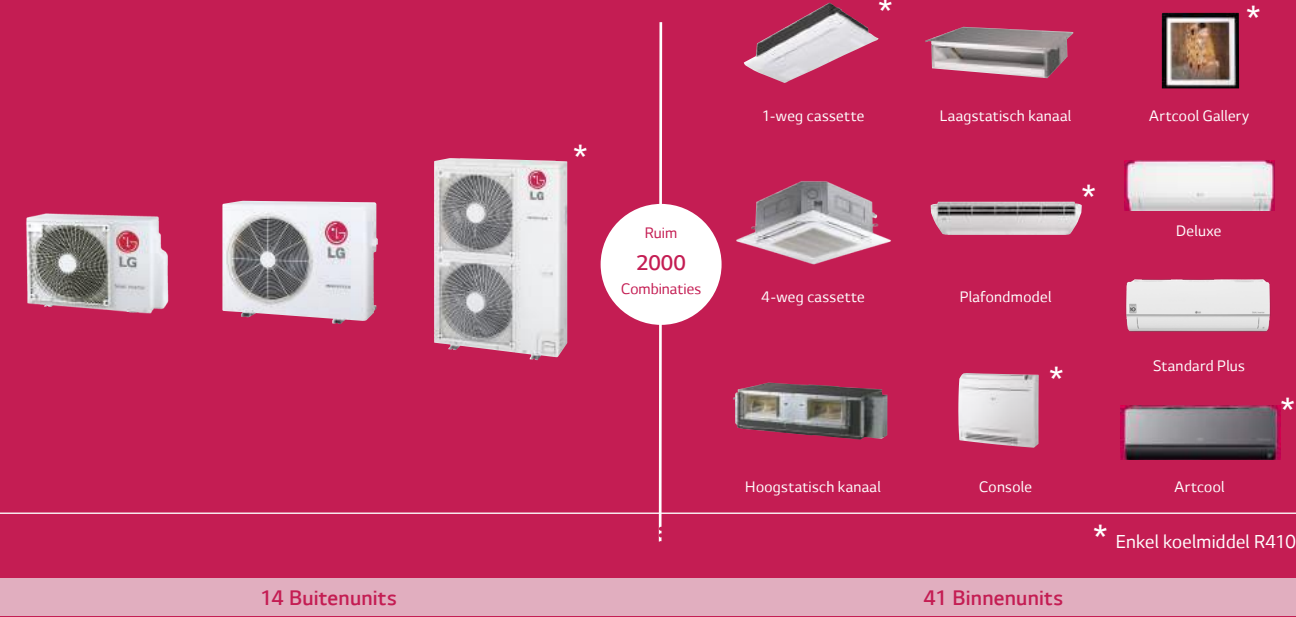

Buitendelen R410a Line-up

Multi F	Type	Capaciteit	Max. aantal	SEER/SCOP	Seizoens-energielabel**	Afmetingen	Spanning
	MU2M15UL4	4,1 kW / 4,7 kW	2	7,6/4,2	A++/A+	770 x 545 x 288	230 V Mono
	MU2M17UL4	4,7 kW / 5,3 kW	2	7,5/4,2	A++/A+	770 x 545 x 288	230 V Mono
	MU3M19 UE4	5,3 kW / 6,3 kW	3	7,6/4,21	A++/A+	870 x 655 x 320	230 V Mono
	MU3M21 UE4	6,2 kW / 7 kW	3	7,3/4,21	A++/A+	870 x 655 x 320	230 V Mono
	MU4M25 U44	7 kW / 8,4 kW	4	7,3/4,0	A++/A+	950 x 834 x 330	230 V Mono
	MU4M27 U44	7,9 kW / 9,1 kW	4	7,2/4,0	A++/A+	950 x 834 x 330	230 V Mono
	MU5M30 U44	8,8 kW / 10,1 kW	5	7,0/4,0	A++/A+	950 x 834 x 330	230 V Mono
	MU5M40 U02	11,2 kW / 12,5kW	5	6,1/3,9	A++/A+	950 x 1380 x 330	230 V Mono

** A++ tot E-schaal

Multi FDX	Type	Capaciteit	Max. aantal	SEER/SCOP	Seizoens-energielabel	Afmetingen	Spanning
	FM41AH U32	12,1 kW / 14 kW	7			950 x 1380 x 330	3 x 400 V + N
	FM49AH U32	14 kW / 16 kW	8			950 x 1380 x 330	3 x 400 V + N
	FM57AH U32	15 kW / 17,14 kW	8			950 x 1380 x 330	3 x 400 V + N

MULTI FLEXIBELE COMBINATIES

COMMERCIAL AIRCONDITIONERS LINE-UP