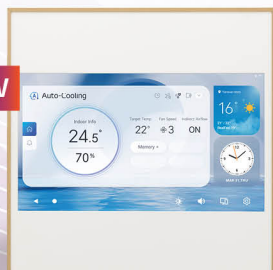

ARTCOOL Gallery Premium DUAL Inverter

Plasmaster⁺ Ionizer^{PLUS} WI-FI R32 Google Assistant

NIEUW

De ARTCOOL Gallery Premium is naadloos te integreren met je zintuigen en het interieur. Het geïntegreerde LCD scherm is geheel naar wens in te delen met diverse widgets en afbeeldingen. Ook bewegende beelden en geluid zijn te streamen via je Android apparaat. Het houten frame maakt deze unit af. Natuurlijk zorgt deze unit ook voor een perfecte koeling of verwarming met een 3-weg luchtstroom.

Geluid 20dB(A)	●●●●○	Zuinig koelen	●●●●○
Comfort	●●●●○	Zuinig verwarmen	●●●●○
Filtering	●●●●○	Design	●●●●●

Niet alle functies zijn in combinatie van Multi Split van toepassing. Raadpleeg Centercon voor meer informatie. Vanwege doorlopende productontwikkeling behouden LG en Centercon zich het recht voor specificaties en designs te wijzigen zonder voorafkondiging. Druk- en zetfouten voorbehouden.

Versie: 0524